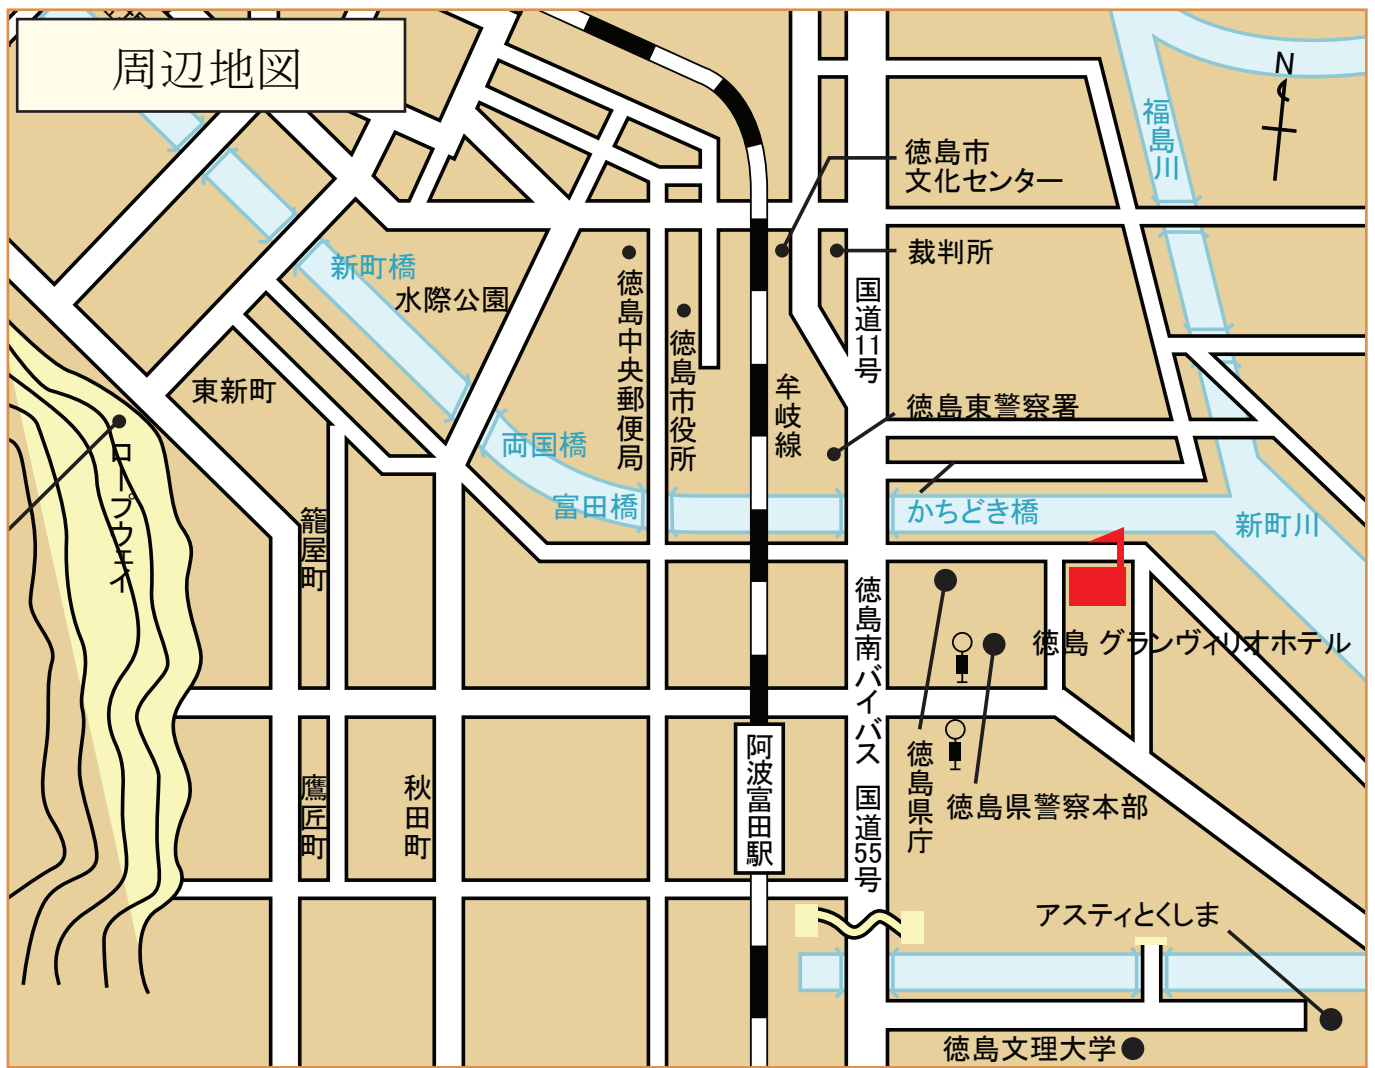

# アクセス MAP

## 徳島空港からのアクセス

徳島空港⇄JR徳島駅(徳島バス)

(JR徳島駅より徒歩約20分)

徳島空港からタクシーで約25分(約3,000円)

## お車をご利用の場合

神戸・淡路・鳴門自動車道・高松自動車道・鳴門I.C.

から13Km(平常時 約25分)

徳島自動車道・徳島I.C.から4.5Km

(平常時 約10分)

## 鉄道をご利用の場合

JR徳島駅(JR四国)から徒歩約20分